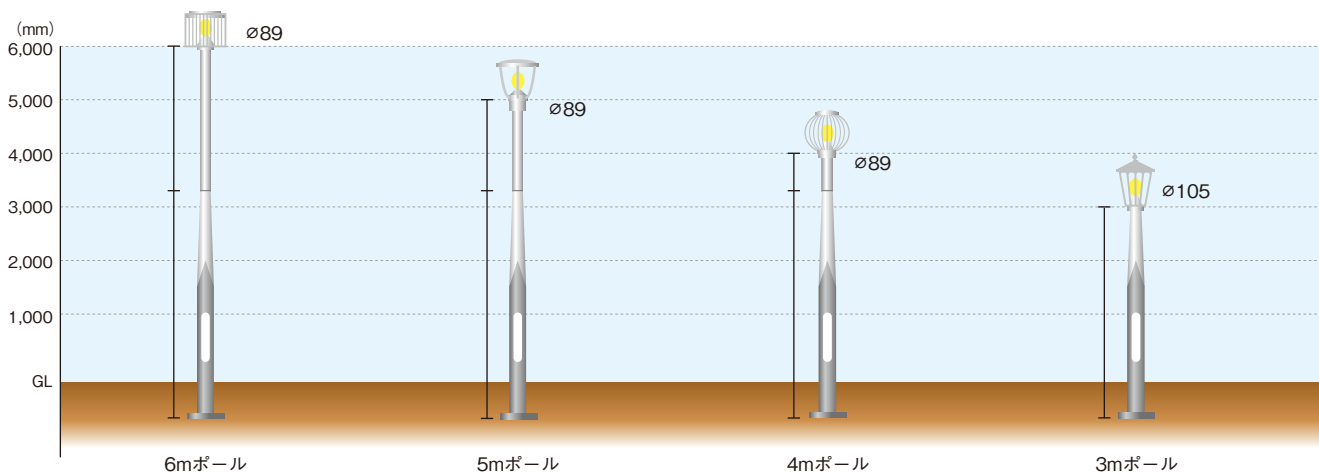

マルイチの ストレート テーパーポールに 新しい仲間!

ミラクルテーパーポールは、下側が多角形のストレートで途中からテーパー状に絞られた特殊形状のテーパーポールです。従来のテーパーポールは、下から上まで同率のテーパーのため、安定器を収納すると極端に首の太いポールとなりましたが、下側1.5~2mをストレートにすることでこの問題を解決しました。

さらに、丸一鋼管の用いるスピニング方式では直管の鋼管から成形するため、多角形のストレート+テーパーの新しい形状が実現できました。

マルイチの ストレートテーパーポールは 3種類の形状

従来は下部断面が円形のストレートタイプ(ノーマル)だけでしたが、ミラクルテーパーポールがラインナップに加わり、形状バリエーションがひろがりました。

NEW	ストレートテーパーポール		
	ミラクルテーパーポール	ノーマル	
	六角丸	四角丸	
	○ 89 (ストレート)		
	→ 六角丸150 → ○ 89 (1/25TP)	→ 四角丸135 → ○ 89 (1/25TP)	→ 円形165.2 → ○ 89 (1/25TP)
	→ 六角丸150 (ストレート)	→ 四角丸135 (ストレート)	→ 円形165.2 (ストレート)

ミラクルテーパーポール標準サイズ表

MKK 丸一鋼管株式会社

URL : <http://www.maruichikokan.co.jp/>

お客様へのご注意とお願い

- ●本資料は、一般的な情報の提供を目的とするもので、設計用のマニュアルではありません。
- ●本資料は、細心の注意のもとに作成されてはおりますが、その内容は必ずしも保証を意味するものではありません。
- ●本資料記載の製品は、使用目的や条件等によっては記載した内容と異なる性能や性質を示すことがあります。
- ●本資料記載の技術情報を誤って使用したこと等により発生した損害につきましては、責任を負いかねます。
- ●商品の仕様や外観が予告なしに変更される場合がありますので、最新の内容については弊社にお問合せください。

本社
〒550-0014 大阪市西区北堀江3丁目9番10号
Tel:06-6531-0101 Fax:06-6543-0190

特品事業部
〒599-8102 堺市東区石原町2丁125番地
Tel:072-258-1858 Fax:072-259-6401

札幌特品課(札幌事務所)
〒061-1112 北海道北広島市共栄151番地5
Tel:011-372-3136 Fax:011-372-3169

東京特品営業部
〒104-0031 東京都中央区京橋1丁目1番1号 八重洲ダイビル3階
Tel:03-6214-1001 Fax:03-6214-1002

名古屋特品課(名古屋事務所)
〒456-0054 名古屋市熱田区千年1丁目2番4号
Tel:052-651-7221 Fax:052-651-0101

大阪特品営業部
〒599-8102 堺市東区石原町2丁125番地
Tel:072-258-1858 Fax:072-259-6401

広島事務所
〒736-0055 広島県安芸郡海田町南明神町3番72号
Tel:082-821-1901 Fax:082-821-1911

福岡特品課(福岡事務所)
〒812-0011 福岡市博多区博多駅前3丁目2番1号
日本生命博多駅前ビル12階
Tel:092-411-1821 Fax:092-472-7401